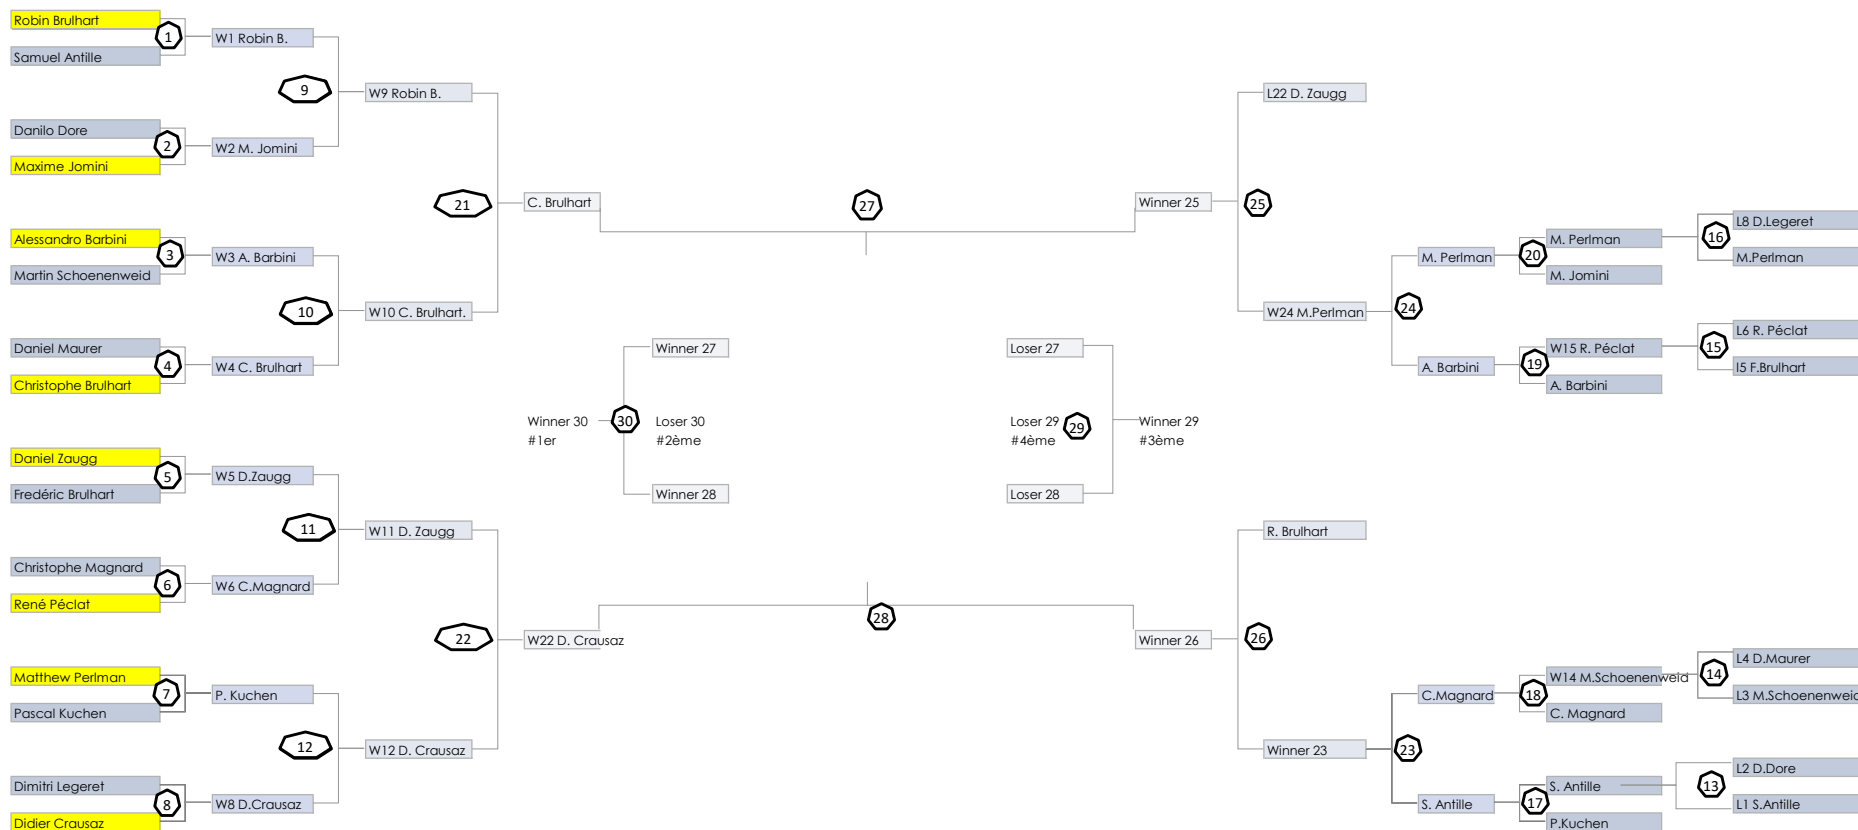

Match Play Brut 2021 - Golf de Payerne

Date limite: 06 juin

04.juil

01.août

15.sept

29.août

01.août

04.juil

Matches 1-8: 6 Juin
 Matches 9-16: 4 juillet
 Matches 17-22: 01 août
 Matches 23-24: 29 août
 Matches 25-26: 15 septembre
 Demi-finales Matches 27-28: 3 octobre
 Finales: Matches 29-30 24 octobre

Finale (1ère et 2ème place) = Match 30

Date limite pour jouer la finale 24 octobre 2021

Demi-finales = Matches 27 et 28

Date limite pour jouer les demi finales 3 octobre 2021

Finale pour la 3ème place = Match 29

Date limite pour jouer la finale 3ème place 24 octobre 2021